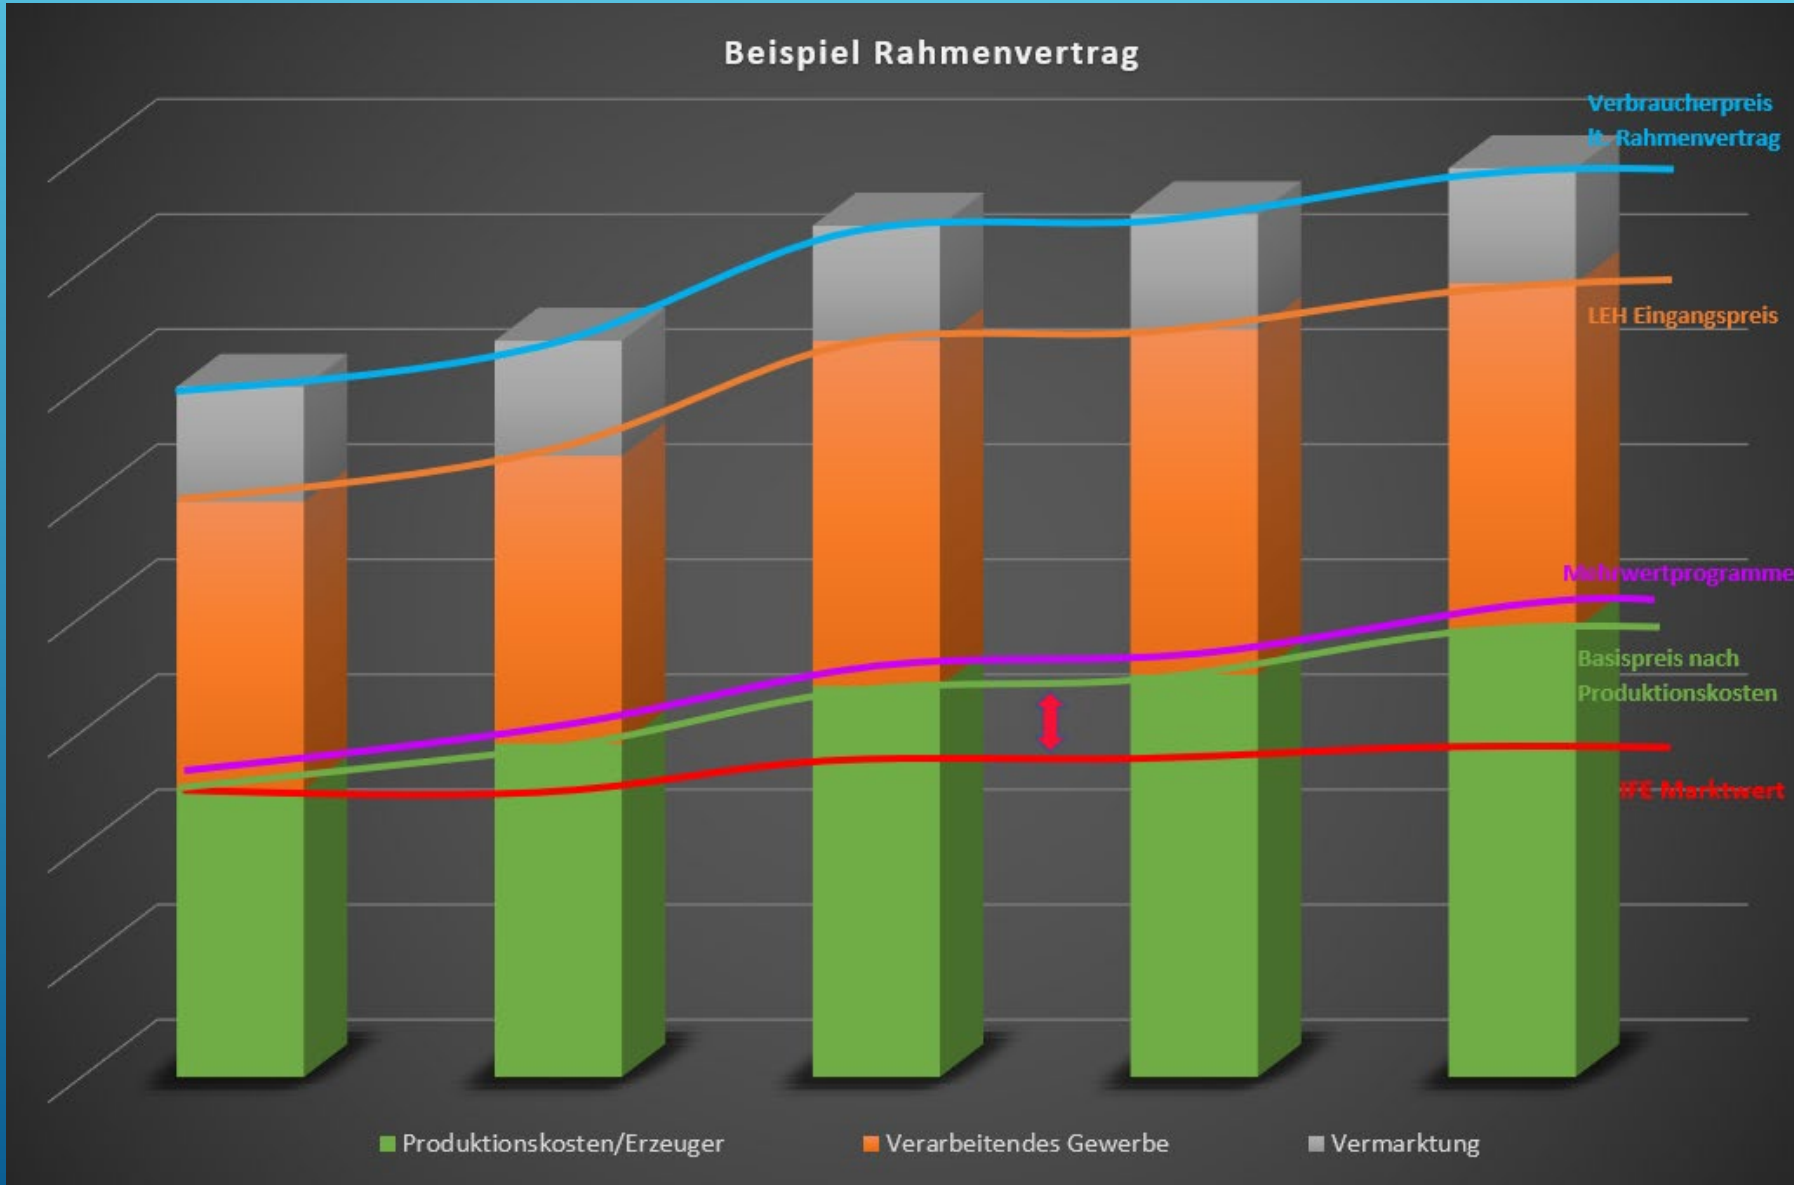

ARBEITSGRUPPE MILCH

Idee: Systemwechsel durch Rahmenvertrag

IDEE

- ▶ Rahmenvertrag für die komplette Wertschöpfungskette
 - ▶ Milchbauern:
 - Basis bildet kostendeckender Abnahmepreis
 - zusätzliche Prozessqualität, Vergütung on top
 - ▶ Verarbeiter:
 - längerfristige Verträge
 - Produktpartnerschaft
 - ▶ Handel:
 - Rückverfolgbarkeit/Transparenz

PROBLEMBESCHREIBUNG

LÖSUNGSANSATZ

NÄCHSTE SCHRITTE

- ▶ Commitment der Branche erforderlich
 - ▶ Controlling und Zertifizierung
 - ▶ Freigabe Bundeskartellamt
 - ▶ Sicherung durch Siegelvergabe
- 
- A decorative graphic consisting of several parallel white lines of varying lengths, slanted upwards from left to right, located in the bottom right corner of the slide.