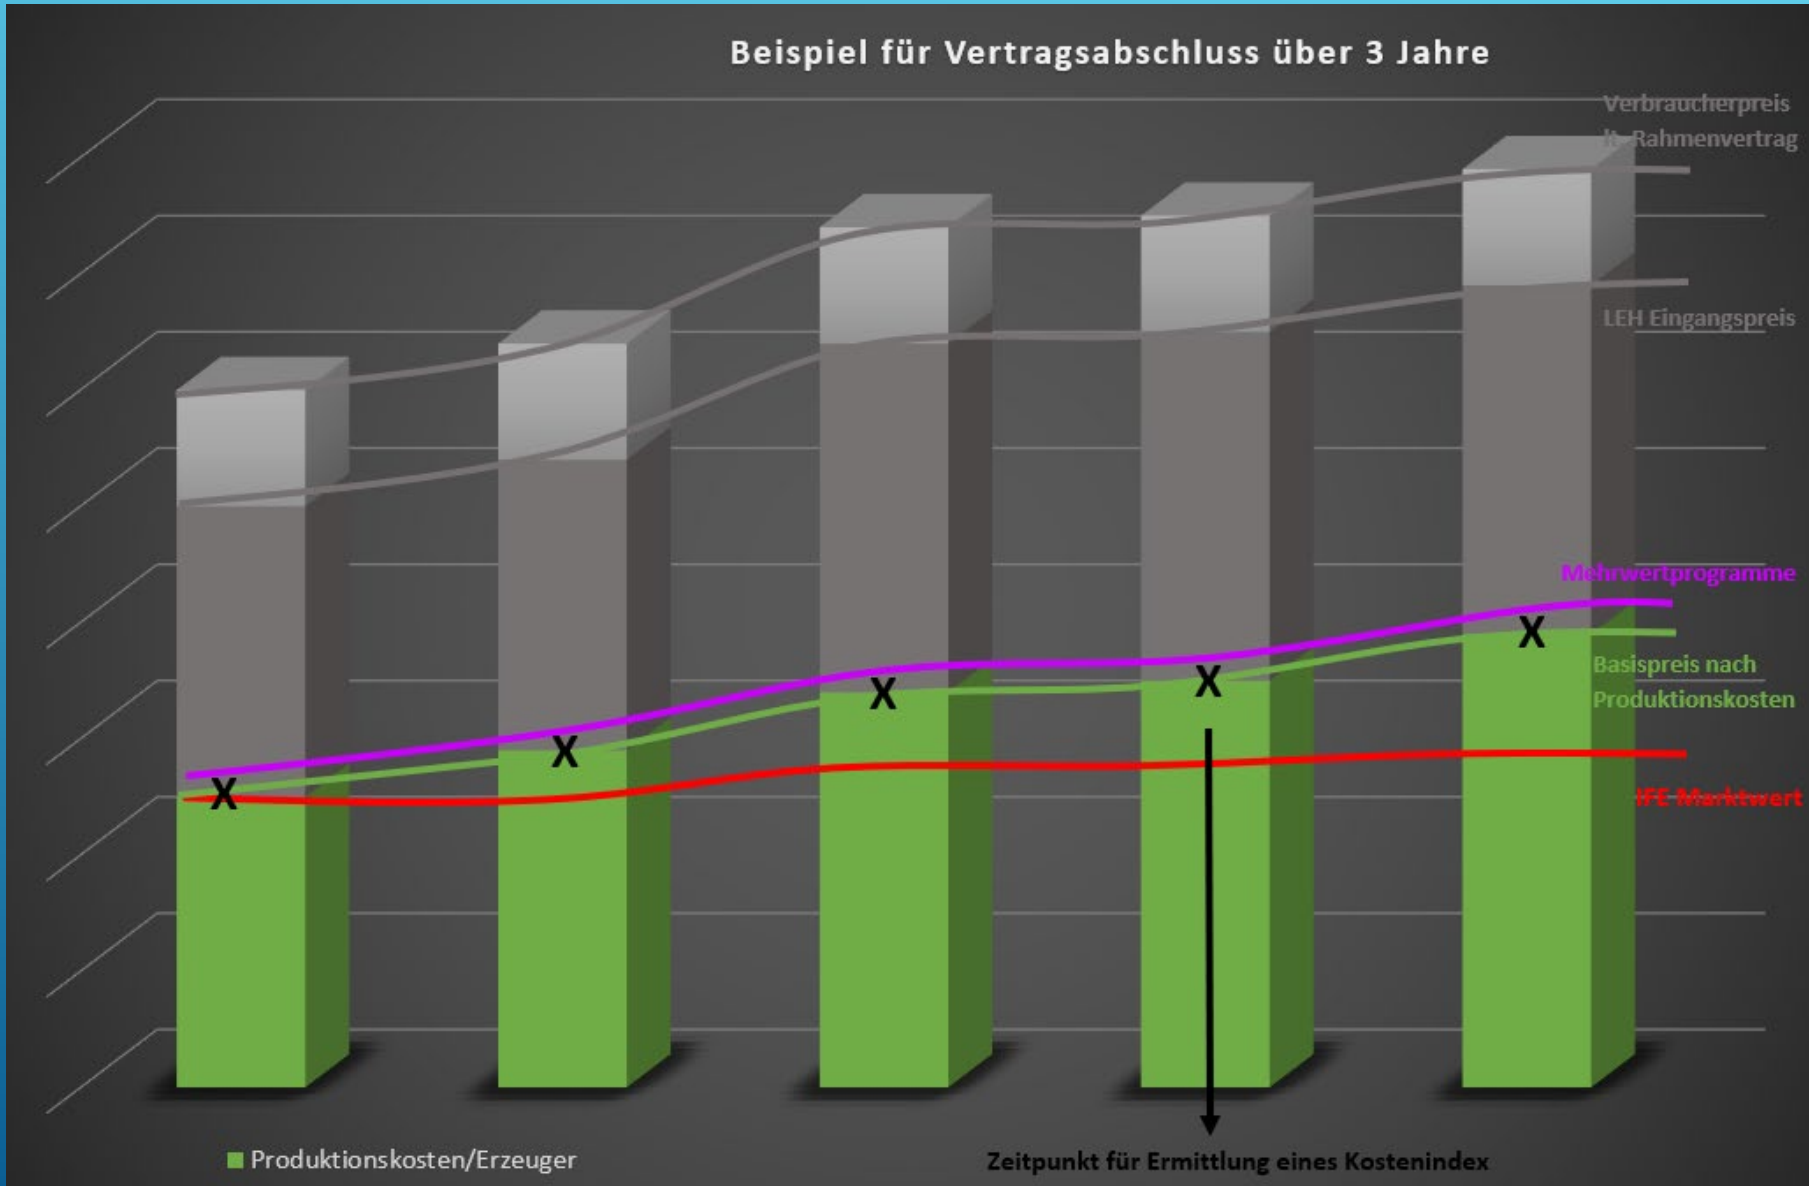

ARBEITSGRUPPE MILCH

Idee: Systemwechsel durch Rahmenvertrag

IDEE

- ▶ Rahmenvertrag für die komplette Wertschöpfungskette
 - ▶ Milchbauern:
 - Basis bildet kostendeckender Abnahmepreis
 - zusätzliche Prozessqualität, Vergütung on top
 - ▶ Verarbeiter:
 - längerfristige Verträge
 - Produktpartnerschaft
 - ▶ Handel:
 - Rückverfolgbarkeit/Transparenz

PROBLEMBESCHREIBUNG

LÖSUNGSANSATZ

NÄCHSTE SCHRITTE

- ▶ Commitment der Branche erforderlich
 - ▶ Controlling und Zertifizierung
 - ▶ Freigabe Bundeskartellamt
 - ▶ Sicherung durch Siegelvergabe
- 
- A decorative graphic consisting of several parallel white lines of varying lengths, slanted upwards from left to right, located in the bottom right corner of the slide.